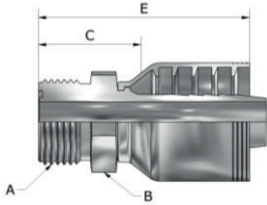

# DE400 SERIES(Male Seal-Lok)

USE

PART NUMBER	Products Description									
	Hose In-Dia	Thread UNF	Nipple Hex		Tail-Growth		Overall length			
			MM	Inch	MM	Inch	MM	Inch		
			A		B		C			
DE400-11-06	3/8	11/16-16	19.0	0.75	26.8	1.06	50.6	1.99		
DE400-13-06	3/8	13/16-16	22.0	0.87	32.1	1.26	55.9	2.20		
DE400-13-08	1/2	13/16-16	22.0	0.87	32.1	1.26	62.5	2.46		
DE400-16-08	1/2	1"-14	27.0	1.06	37.1	1.46	67.5	2.66		
DE400-16-10	5/8	1"-14	27.0	1.06	38.6	1.52	70.1	2.76		
DE400-19-10	5/8	1-3/16-12	32.0	1.26	35.8	1.41	67.3	2.65		
DE400-19-12	3/4	1-3/16-12	32.0	1.26	33.5	1.32	69.9	2.75		
DE400-23-12	3/4	1-7/16-12	38.0	1.50	41.0	1.61	77.4	3.05		
DE400-23-16	1"	1-7/16-12	38.0	1.50	45.0	1.77	88.9	3.50		
DE400-27-20	1-1/4	1-11/16-12	44.5	1.75	46.0	1.81	88.5	3.48		